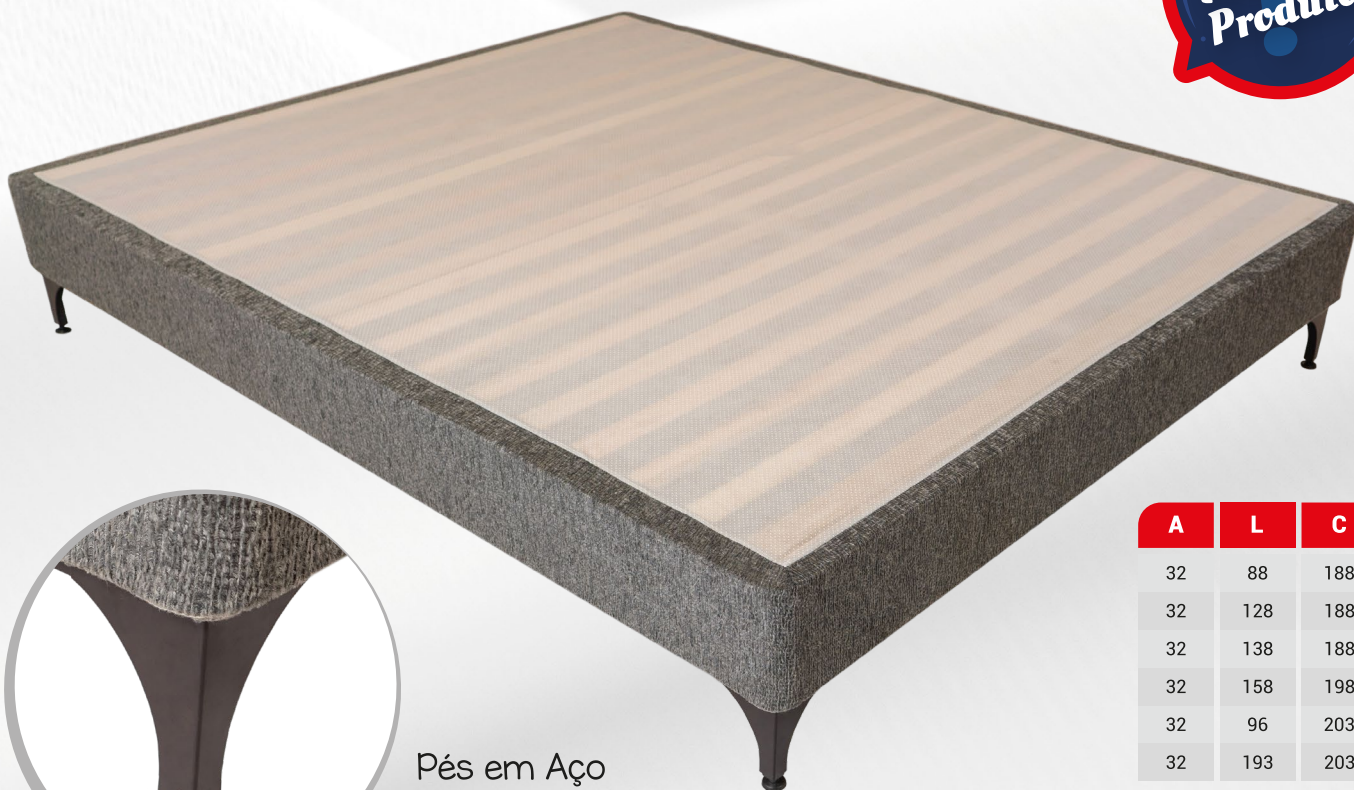

Abertura Frontal - Medidas em centímetros

BASE IN A BOX PREMIUM

A	L	C
32	88	188
32	128	188
32	138	188
32	158	198
32	96	203
32	193	203

Medidas em centímetros

Pés em Aço com Pintura Epóxi

Estrutura Ultra Reforçada